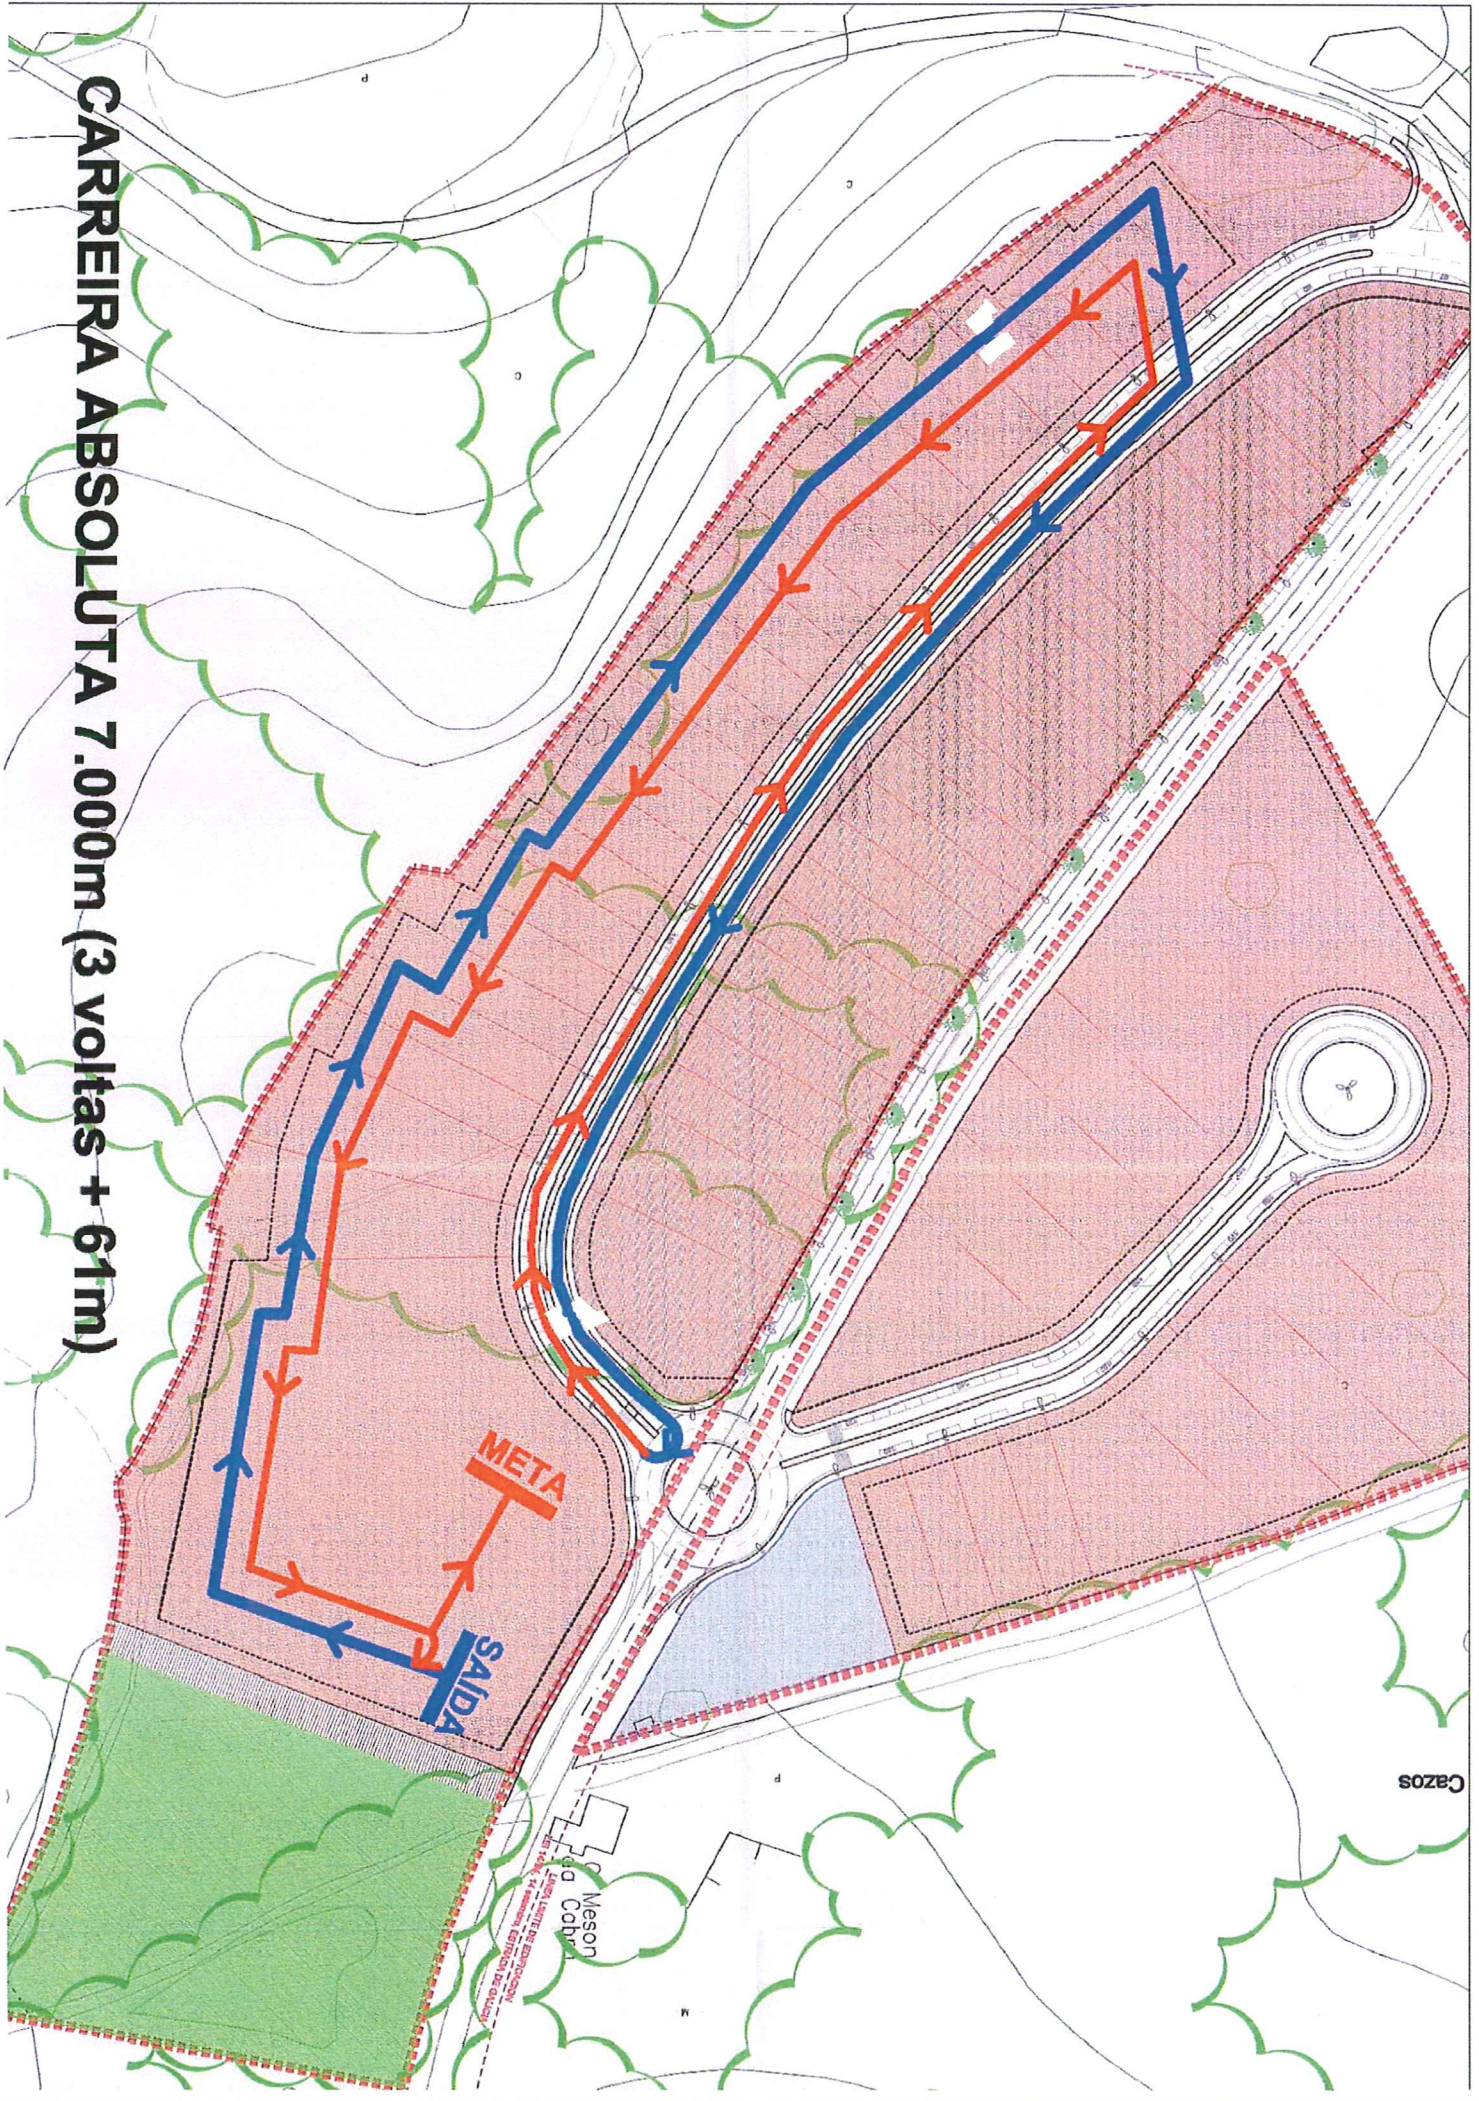

CARREIRA ABSOLUTA 7.000m (3 voltas + 61m)

Meson
da
Cobra

Cazos

Proj. Eng. LUIZ FERREIRA DE ARAUJO
R. 14, 141 - F. 1 - 13000-000 - SÃO PAULO - SP